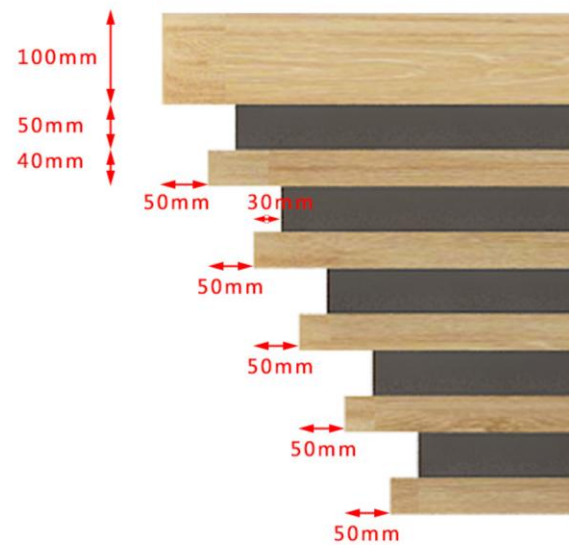

立面图

立面图{局部}

侧立面图

灯箱尺寸：960mmX550mm

白色亚克力

灰色哑光漆饰面 板厚：30mm

立面图

侧立面图

侧立面图

立面图

侧立面图

立面图

侧立面图

立面图

立面图

造型发光图案展开图

立面图

侧立面图

立面图(局部)