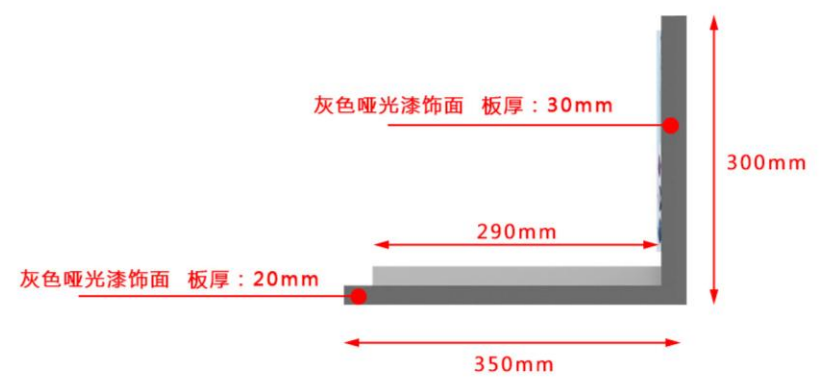

立面图

立面图{局部}

侧立面图

灯箱尺寸：960mmX550mm

白色亚克力

灰色哑光漆饰面 板厚：30mm

立面图

侧立面图

灰色哑光漆饰面  
板厚：20mm

1200mm

立面图

立面图

侧立面图

1200mm

850mm

立面图

侧立面图

立面图

侧立面图

立面图

侧立面图

立面图

立面图

造型发光图案展开图

立面图

侧立面图

立面图(局部)