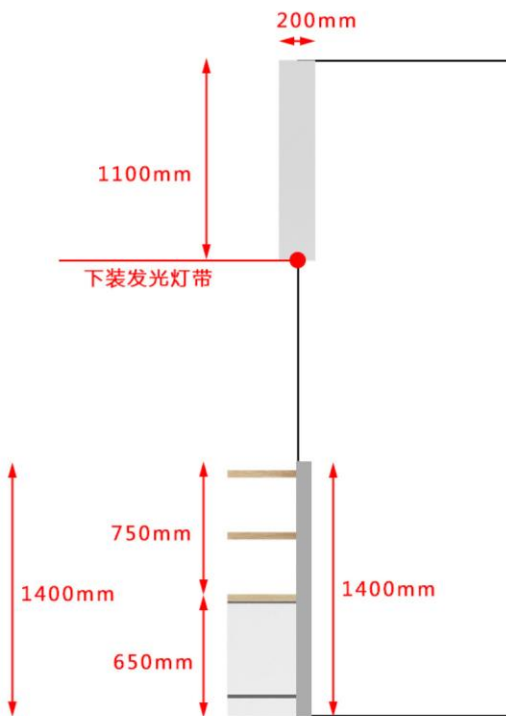

立面图

立面图{局部}

侧立面图

灯箱尺寸：960mmX550mm

白色亚克力

灰色哑光漆饰面 板厚：30mm

立面图

侧立面图

灰色哑光漆饰面  
板厚：20mm

1200mm

立面图

立面图

侧立面图

1200mm

850mm

立面图

侧立面图

立面图

侧立面图

立面图

侧立面图

立面图

立面图

造型发光图案展开图

立面图

侧立面图

立面图(局部)