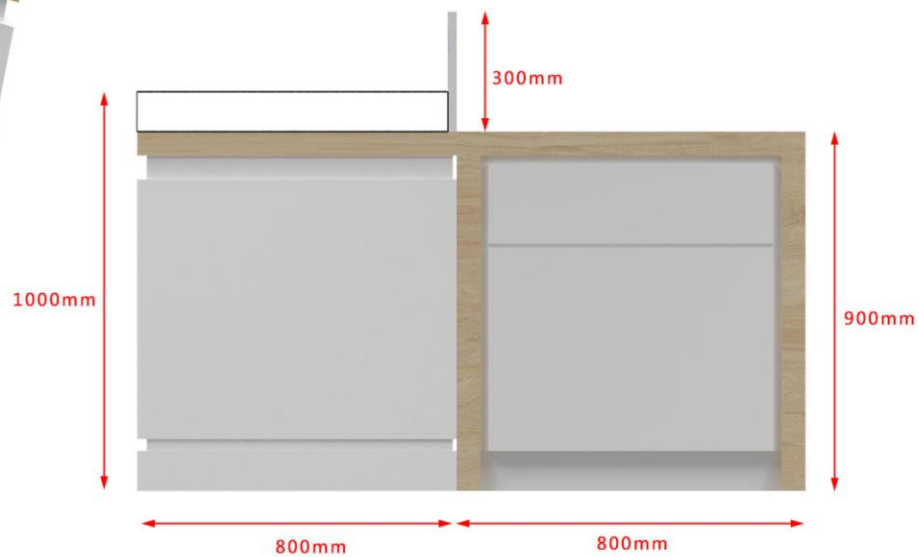

立面图

立面图{局部}

侧立面图

灯箱尺寸：960mmX550mm

白色亚克力

灰色哑光漆饰面 板厚：30mm

立面图

侧立面图

灰色哑光漆饰面  
板厚：20mm

1200mm

立面图

立面图

侧立面图

1200mm

850mm

立面图

侧立面图

立面图

侧立面图

立面图

侧立面图

立面图

立面图

造型发光图案展开图

立面图

侧立面图

立面图(局部)