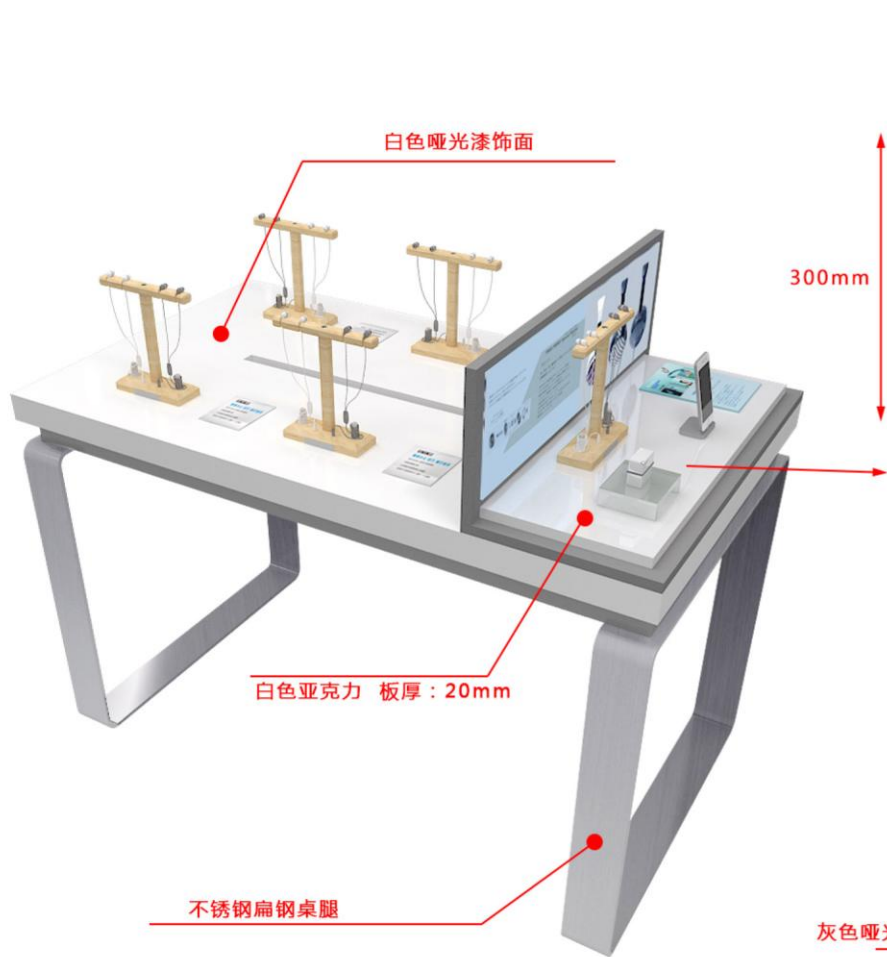

立面图

立面图{局部}

侧立面图

灯箱尺寸：960mmX550mm

白色亚克力

灰色哑光漆饰面 板厚：30mm

立面图

侧立面图

灰色哑光漆饰面  
板厚：20mm

1200mm

立面图

立面图

侧立面图

1200mm

850mm

立面图

侧立面图

立面图

侧立面图

立面图

侧立面图

立面图

立面图

造型发光图案展开图

立面图

侧立面图

立面图(局部)