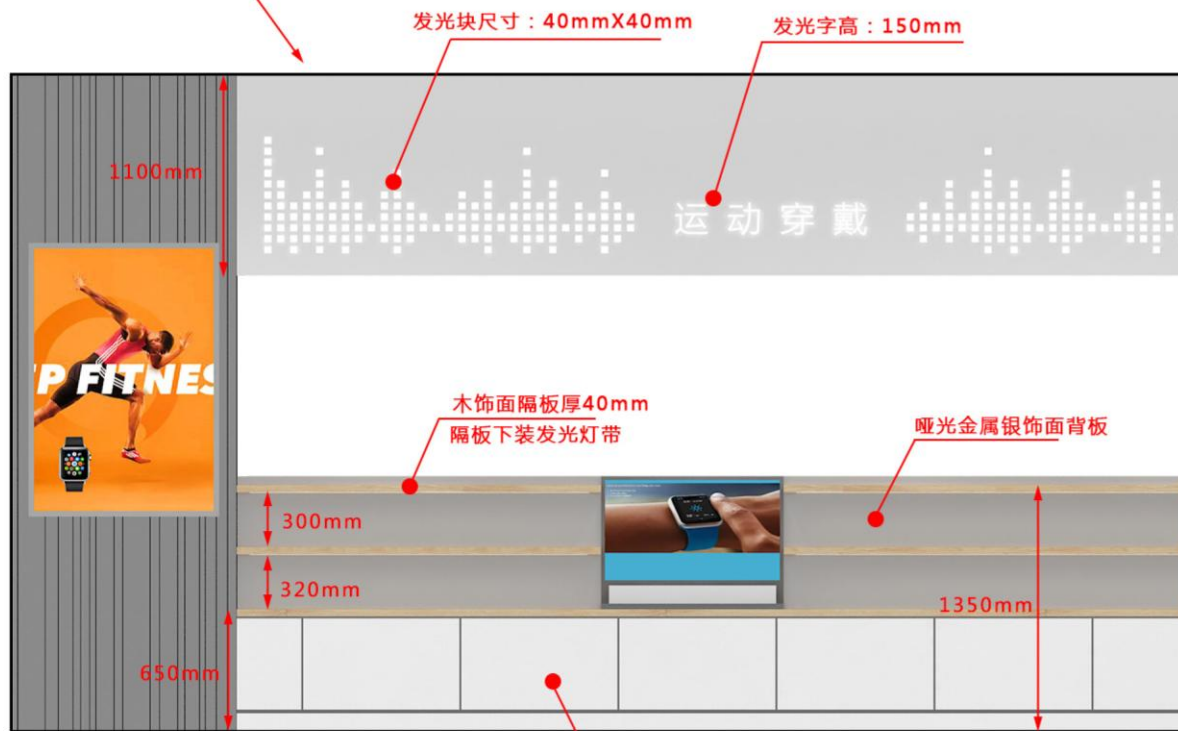

立面图

立面图{局部}

侧立面图

灯箱尺寸：960mmX550mm

白色亚克力

灰色哑光漆饰面 板厚：30mm

立面图

侧立面图

灰色哑光漆饰面  
板厚：20mm

1200mm

立面图

立面图

侧立面图

1200mm

850mm

立面图

侧立面图

立面图

侧立面图

立面图

侧立面图

立面图

立面图

造型发光图案展开图

立面图

侧立面图

立面图(局部)