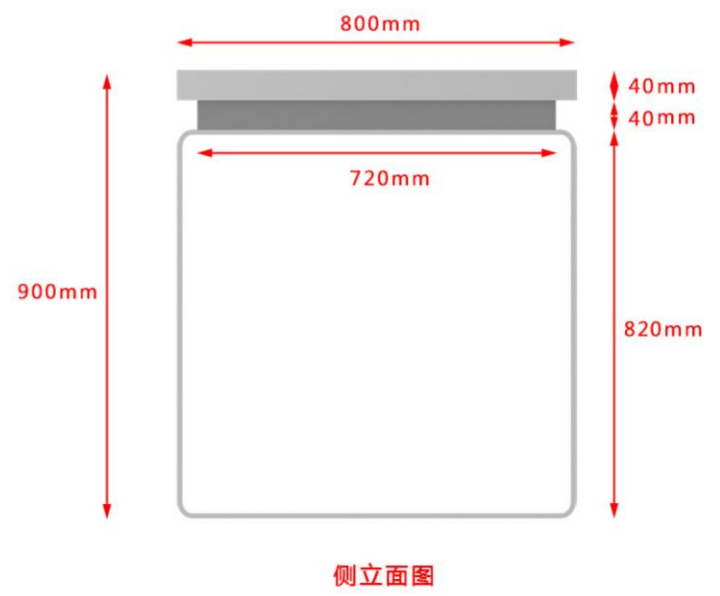

立面图

立面图{局部}

侧立面图

灯箱尺寸：960mmX550mm

白色亚克力

灰色哑光漆饰面 板厚：30mm

立面图

侧立面图

灰色哑光漆饰面  
板厚：20mm

1200mm

立面图

立面图

侧立面图

1200mm

850mm

立面图

侧立面图

立面图

侧立面图

立面图

侧立面图

立面图

立面图

造型发光图案展开图

立面图

侧立面图

立面图(局部)