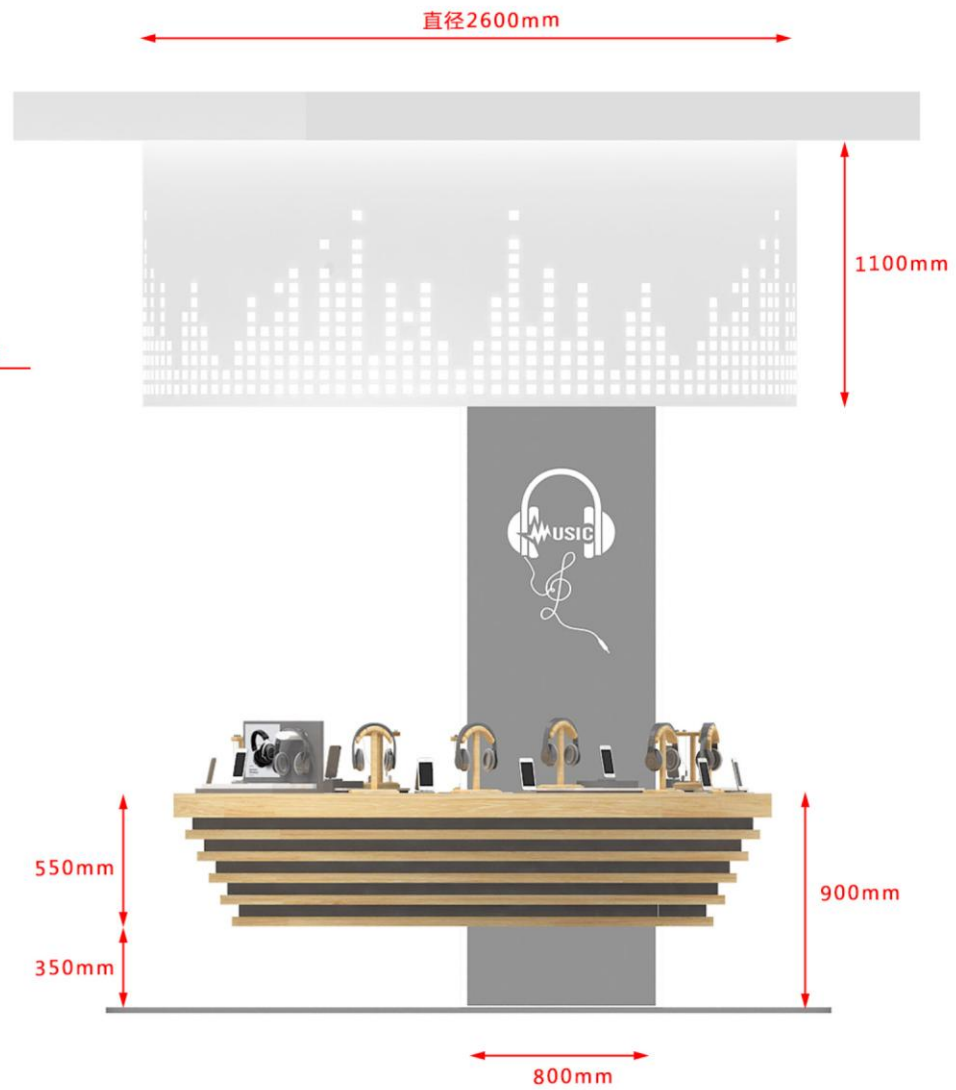

立面图

立面图{局部}

侧立面图

灯箱尺寸：960mmX550mm

白色亚克力

灰色哑光漆饰面 板厚：30mm

立面图

侧立面图

灰色哑光漆饰面  
板厚：20mm

1200mm

立面图

立面图

侧立面图

1200mm

850mm

立面图

侧立面图

立面图

侧立面图

立面图

侧立面图

立面图

立面图

造型发光图案展开图

立面图

侧立面图

立面图(局部)