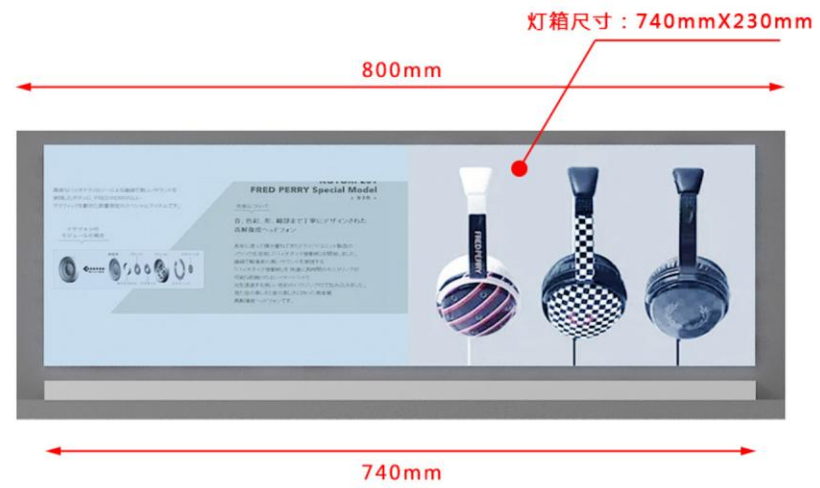

立面图

立面图{局部}

侧立面图

灯箱尺寸：960mmX550mm

白色亚克力

灰色哑光漆饰面 板厚：30mm

立面图

侧立面图

灰色哑光漆饰面  
板厚：20mm

1200mm

立面图

立面图

侧立面图

1200mm

850mm

立面图

侧立面图

立面图

侧立面图

立面图

侧立面图

立面图

立面图

造型发光图案展开图