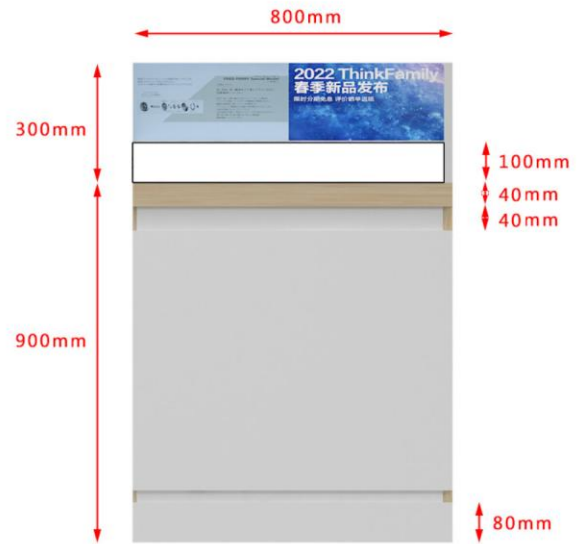

立面图

立面图{局部}

侧立面图

灯箱尺寸：960mmX550mm

白色亚克力

灰色哑光漆饰面 板厚：30mm

立面图

侧立面图

灰色哑光漆饰面  
板厚：20mm

1200mm

立面图

立面图

侧立面图

1200mm

850mm

立面图

侧立面图

立面图

侧立面图

立面图

侧立面图

立面图

立面图

造型发光图案展开图

立面图

侧立面图

立面图(局部)