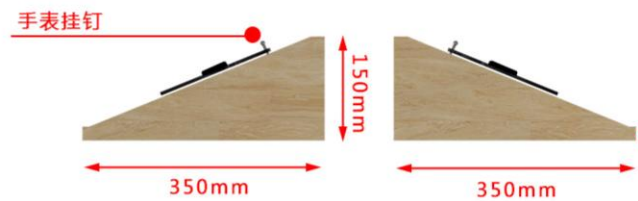

立面图

立面图{局部}

侧立面图

灯箱尺寸：960mmX550mm

白色亚克力

灰色哑光漆饰面 板厚：30mm

立面图

侧立面图

灰色哑光漆饰面  
板厚：20mm

1200mm

立面图

立面图

侧立面图

1200mm

850mm

立面图

侧立面图

立面图

侧立面图

立面图

侧立面图

立面图

立面图

造型发光图案展开图

立面图

侧立面图

立面图(局部)