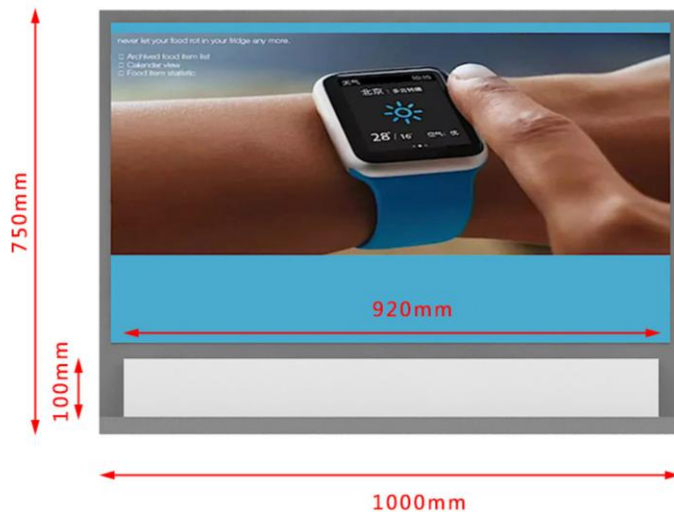

立面图

立面图{局部}

侧立面图

灯箱尺寸：960mmX550mm

白色亚克力

灰色哑光漆饰面 板厚：30mm

立面图

侧立面图