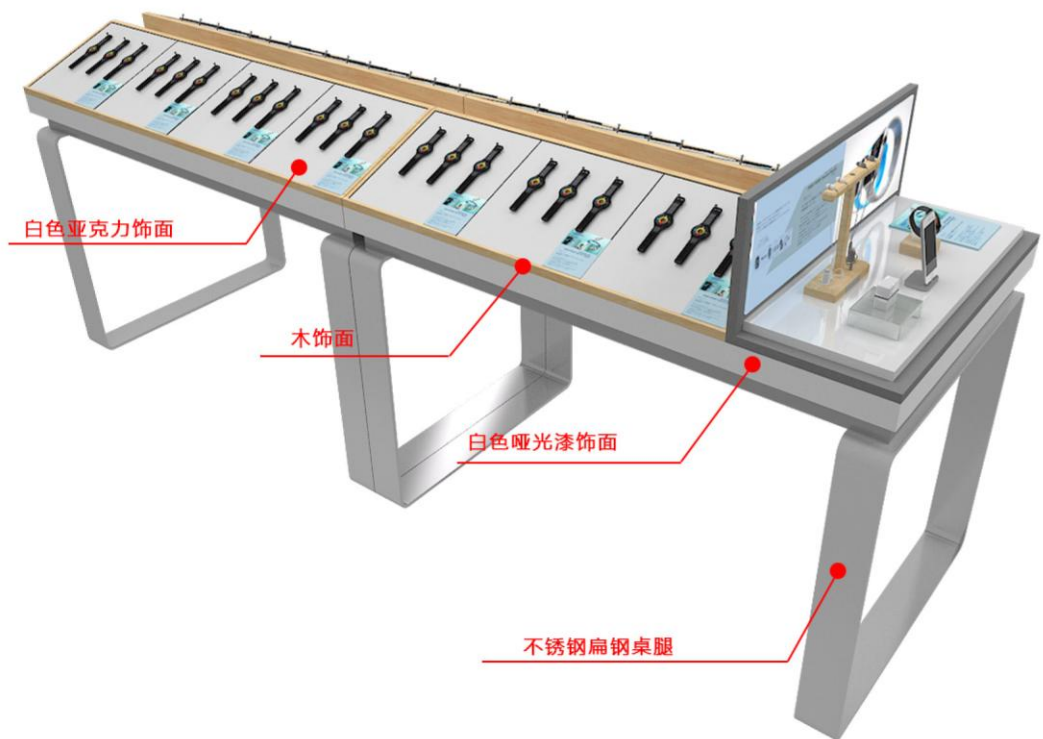

灰色哑光漆饰面  
板厚：20mm

1200mm

立面图

立面图

侧立面图

1200mm

850mm

立面图

侧立面图

立面图

侧立面图

立面图

侧立面图

立面图

立面图

造型发光图案展开图

立面图

侧立面图

立面图(局部)