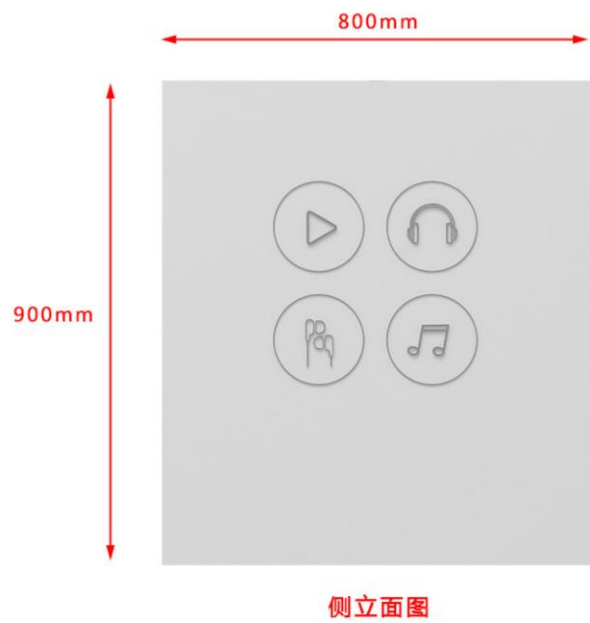

立面图

立面图{局部}

侧立面图

灯箱尺寸：960mmX550mm

白色亚克力

灰色哑光漆饰面 板厚：30mm

立面图

侧立面图

灰色哑光漆饰面  
板厚：20mm

1200mm

立面图

立面图

侧立面图

1200mm

850mm

立面图

侧立面图

立面图

侧立面图

立面图

侧立面图

立面图

立面图

造型发光图案展开图

立面图

侧立面图

立面图(局部)