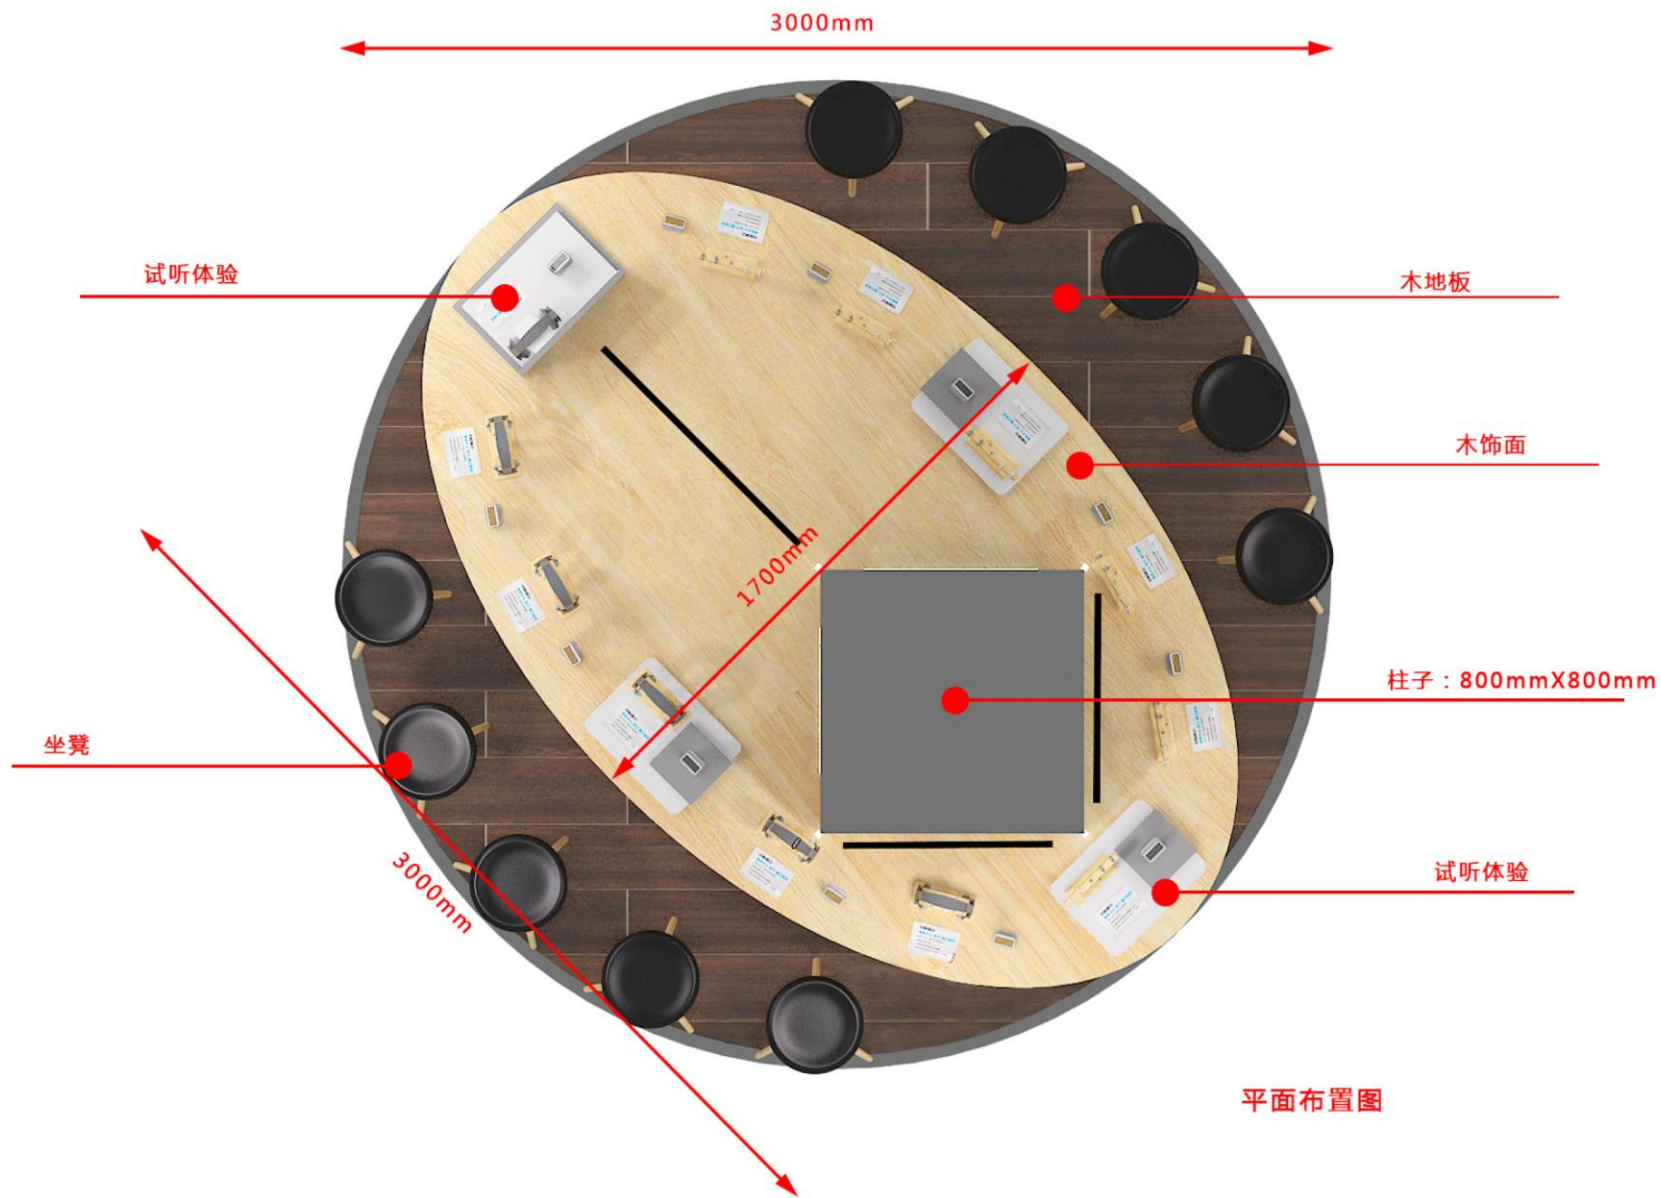

立面图

立面图{局部}

侧立面图

灯箱尺寸：960mmX550mm

白色亚克力

灰色哑光漆饰面 板厚：30mm

立面图

侧立面图

灰色哑光漆饰面  
板厚：20mm

1200mm

立面图

立面图

侧立面图

1200mm

850mm

立面图

侧立面图

立面图

侧立面图

立面图

侧立面图

立面图

立面图

造型发光图案展开图

立面图

侧立面图

立面图(局部)