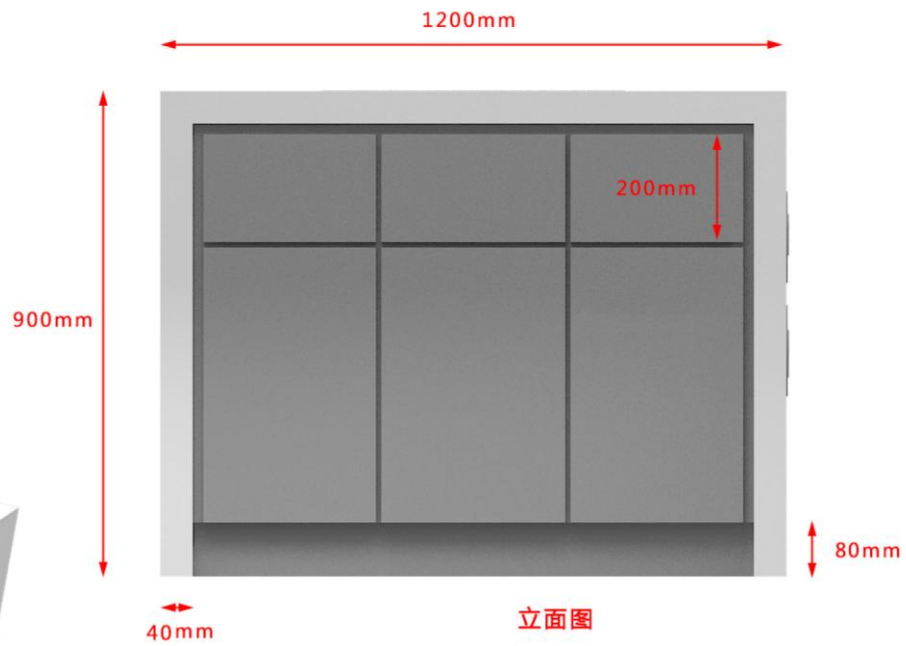

立面图

立面图{局部}

侧立面图

灯箱尺寸：960mmX550mm

白色亚克力

灰色哑光漆饰面 板厚：30mm

立面图

侧立面图

灰色哑光漆饰面  
板厚：20mm

1200mm

立面图

立面图

侧立面图

1200mm

850mm

立面图

侧立面图

立面图

侧立面图

立面图

侧立面图

立面图

立面图

造型发光图案展开图

立面图

侧立面图

立面图(局部)