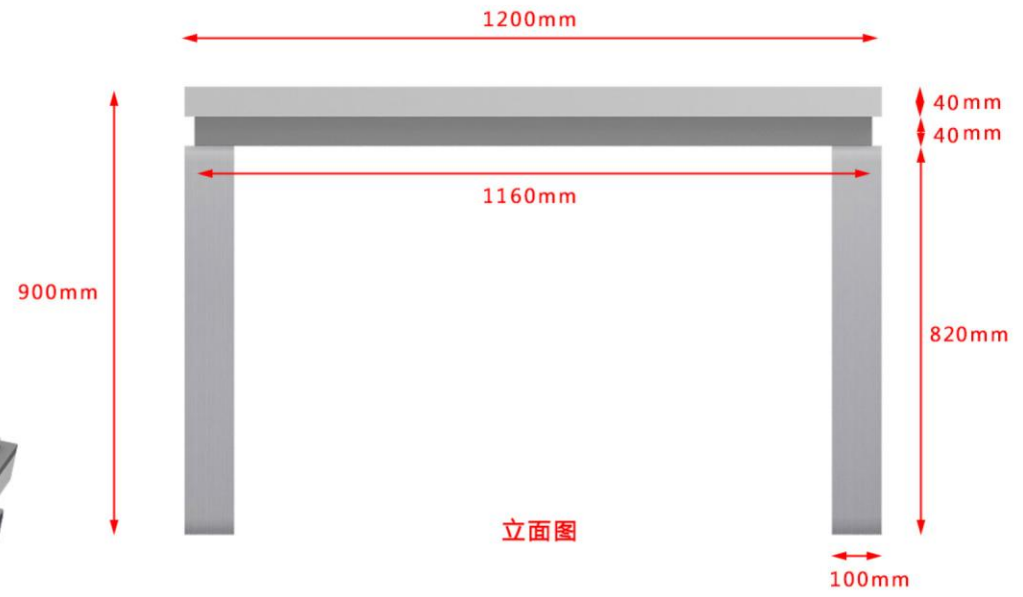

立面图

立面图{局部}

侧立面图

灯箱尺寸：960mmX550mm

白色亚克力

灰色哑光漆饰面 板厚：30mm

立面图

侧立面图

灰色哑光漆饰面  
板厚：20mm

1200mm

立面图

立面图

侧立面图

1200mm

850mm

立面图

侧立面图

立面图

侧立面图

立面图

侧立面图

立面图

立面图

造型发光图案展开图

立面图

侧立面图

立面图(局部)