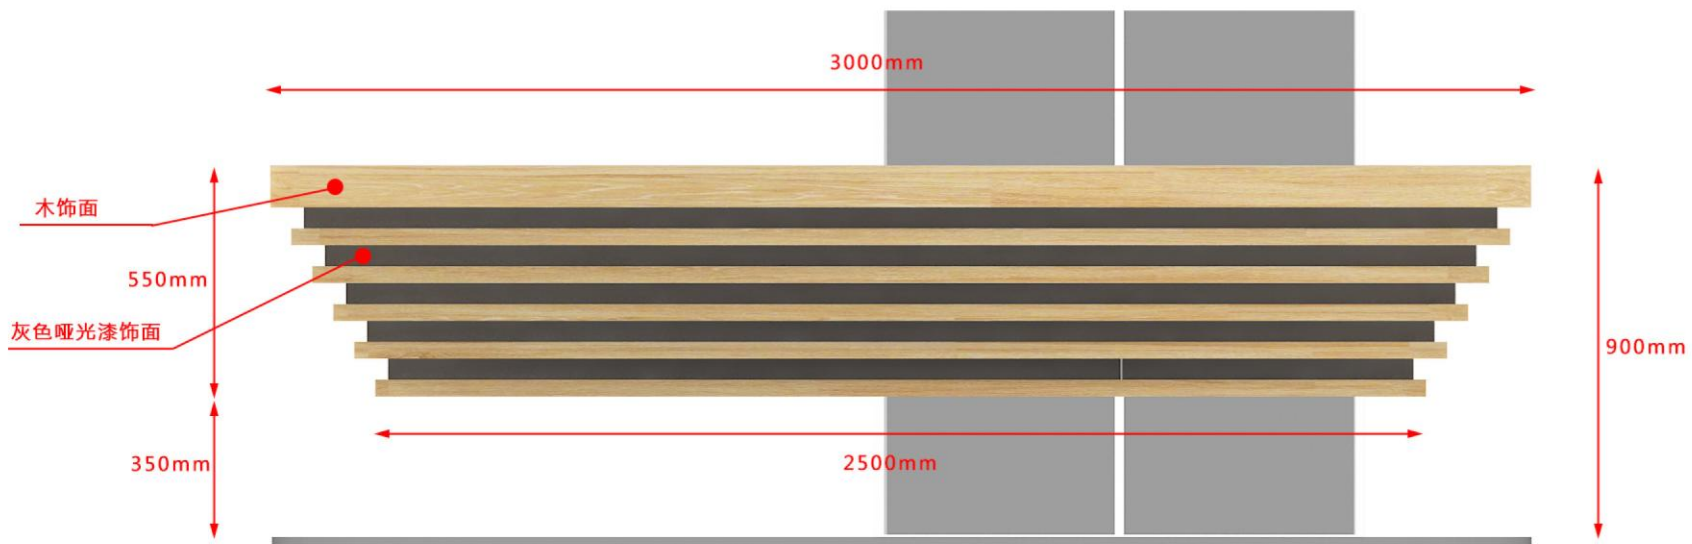

立面图

立面图{局部}

侧立面图

灯箱尺寸：960mmX550mm

白色亚克力

灰色哑光漆饰面 板厚：30mm

立面图

侧立面图

侧立面图

立面图

侧立面图

立面图

侧立面图

立面图

立面图

造型发光图案展开图

立面图

侧立面图

立面图(局部)