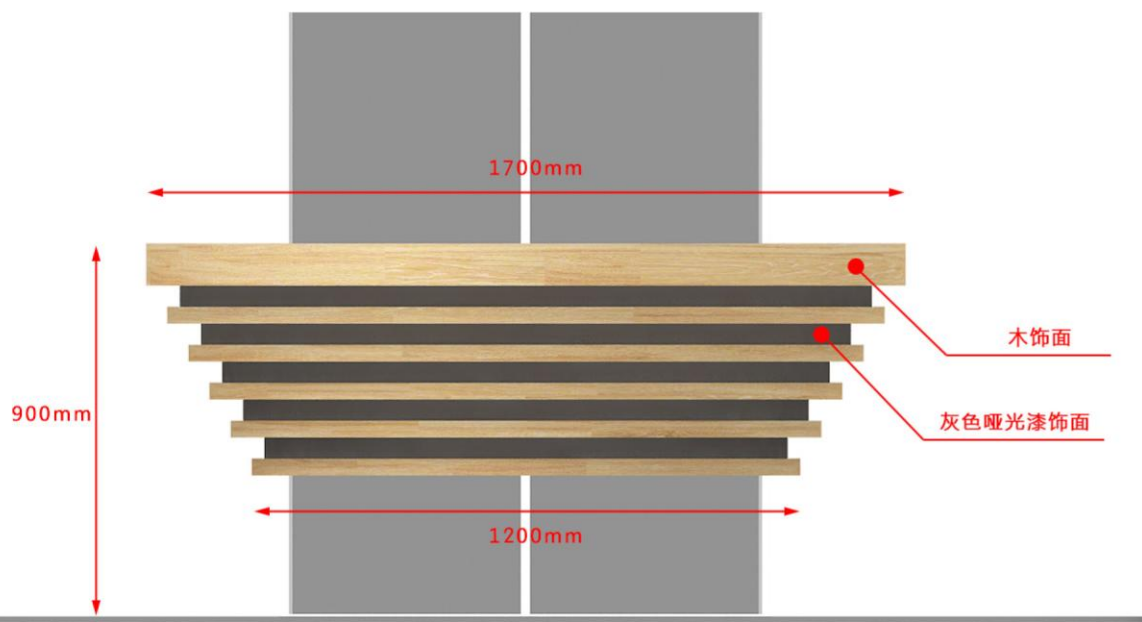

立面图

立面图{局部}

侧立面图

灯箱尺寸：960mmX550mm

白色亚克力

灰色哑光漆饰面 板厚：30mm

立面图

侧立面图

侧立面图

立面图

侧立面图

立面图

侧立面图

立面图

立面图

造型发光图案展开图

立面图

侧立面图

立面图(局部)