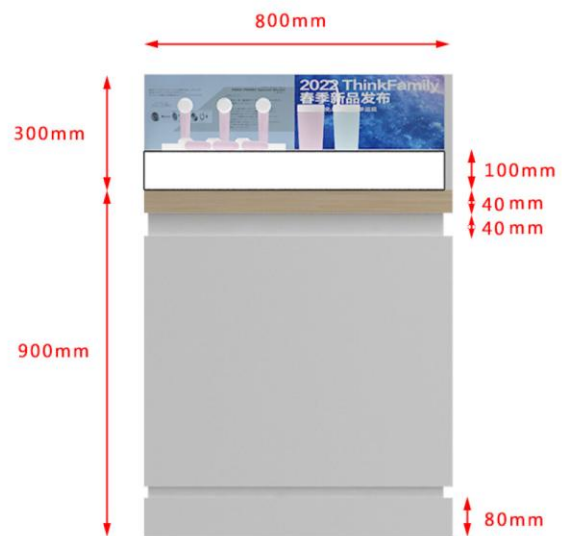

立面图

立面图{局部}

侧立面图

灯箱尺寸：960mmX550mm

白色亚克力

灰色哑光漆饰面 板厚：30mm

立面图

侧立面图

灰色哑光漆饰面  
板厚：20mm

1200mm

立面图

立面图

侧立面图

1200mm

850mm

立面图

侧立面图

立面图

侧立面图

立面图

侧立面图

立面图

立面图

造型发光图案展开图