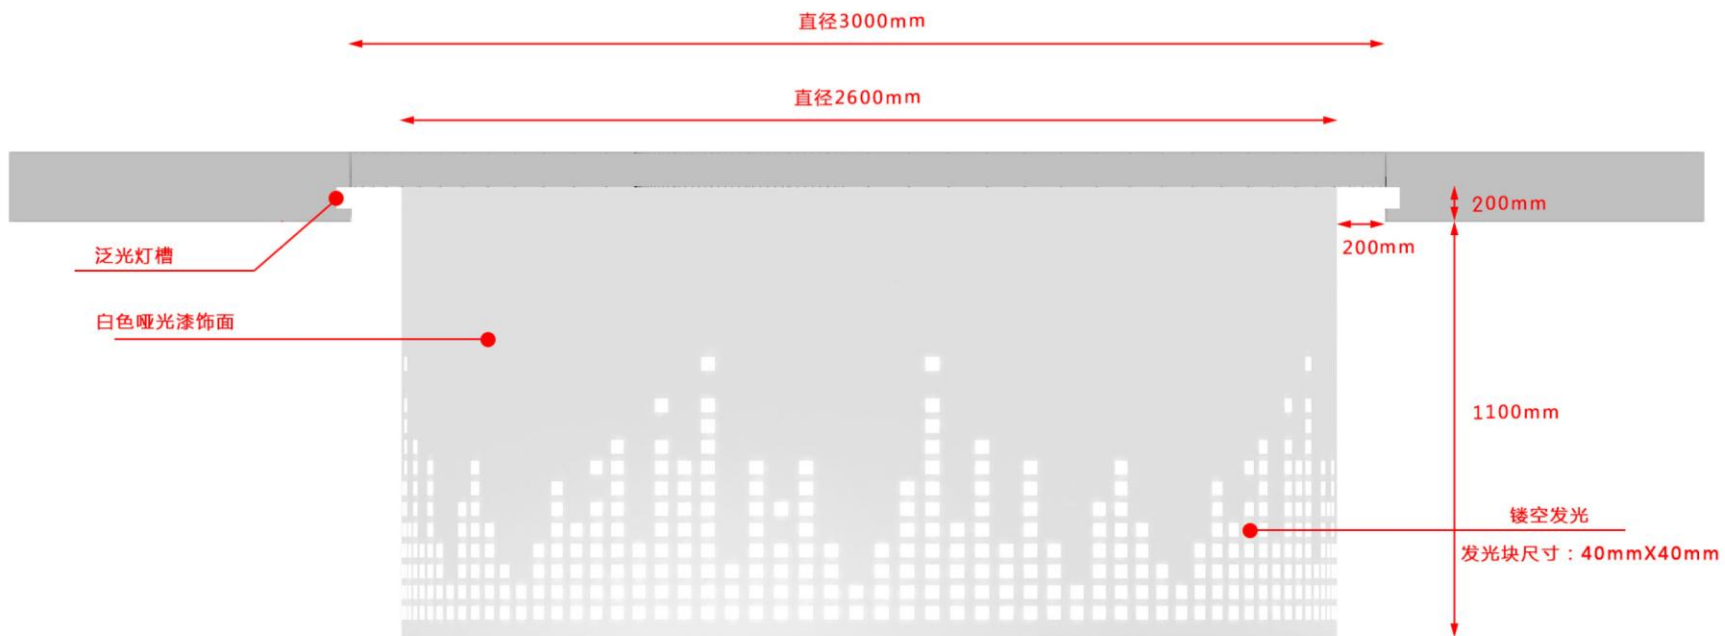

立面图

立面图{局部}

侧立面图

灯箱尺寸：960mmX550mm

白色亚克力

灰色哑光漆饰面 板厚：30mm

立面图

侧立面图

灰色哑光漆饰面  
板厚：20mm

1200mm

立面图

立面图

侧立面图

1200mm

850mm

立面图

侧立面图

立面图

侧立面图

立面图

侧立面图

立面图

立面图

造型发光图案展开图

立面图

侧立面图

立面图(局部)