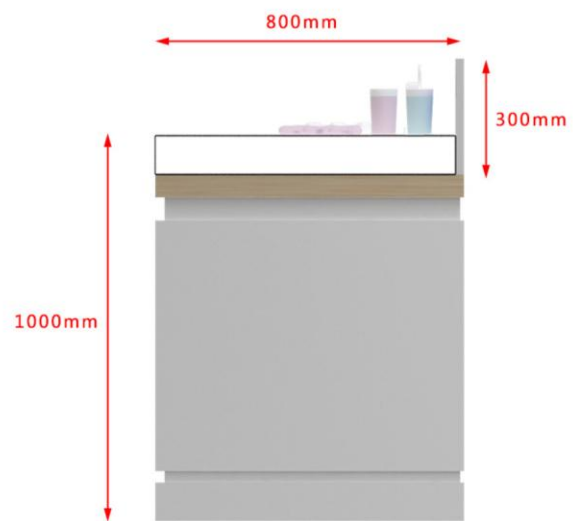

立面图

立面图{局部}

侧立面图

灯箱尺寸：960mmX550mm

白色亚克力

灰色哑光漆饰面 板厚：30mm

立面图

侧立面图

灰色哑光漆饰面  
板厚：20mm

1200mm

立面图

立面图

侧立面图

1200mm

850mm

立面图

侧立面图

立面图

侧立面图

立面图

侧立面图

立面图

立面图

造型发光图案展开图

立面图

侧立面图

立面图(局部)