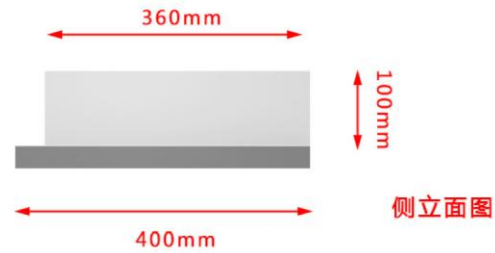

立面图

立面图{局部}

侧立面图

灯箱尺寸：960mmX550mm

白色亚克力

灰色哑光漆饰面 板厚：30mm

立面图

侧立面图

灰色哑光漆饰面  
板厚：20mm

1200mm

立面图

立面图

侧立面图

1200mm

850mm

立面图

立面图

侧立面图

立面图(局部)